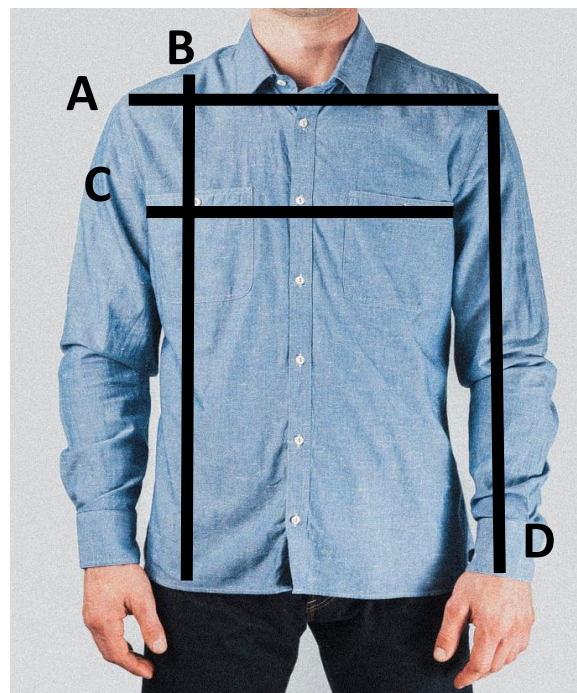

A		B		C		D		taille
po	cm	po	cm	po	cm	po	cm	

Castor Louveteau

13.0	33.5	21.0	53.0	15.0	39.0	18.0	46.0	6
13.5	34.5	23.0	59.5	15.5	39.5	18.5	47.5	8
14.0	36.0	23.5	60.0	16.0	41.0	19.5	50.0	10
16.0	41.0	25.0	64.0	17.0	44.0	21.0	54.0	2TP
16.5	42.5	25.0	64.0	18.0	46.5	23.5	60.0	TP
17.0	43.5	26.0	66.5	19.0	49.0	25.0	64.0	P
18.0	46.5	30.0	76.5	22.0	56.5	24.5	63.0	M
18.5	47.5	30.5	78.0	23.0	59.0	25.0	64.0	G

Éclaireur Aventurier Pionnier Adulte Homme

16.0	41.0	25.5	65.5	17.5	45.0	23.5	60.0	2TP
17.0	43.5	27.5	70.5	18.0	46.5	24.5	63.0	TP
18.0	46.5	28.5	73.0	20.5	52.5	25.5	65.5	P
18.5	47.5	26.5	68.0	21.0	54.0	25.5	65.5	M
19.0	49.0	30.0	76.5	22.0	56.5	26.5	68.0	G
20.0	51.5	31.0	79.5	25.5	65.5	26.5	68.0	TG
21.0	54.0	31.5	80.5	27.0	69.0	27.5	70.5	2TG
22.0	56.5	33.0	84.5	30.0	76.5	27.0	69.0	3TG
								4TG

A		B		C	
po	cm	po	cm	po	cm
<b>Jeune</b>					
11.5	30.0	20.0	51.5	29.0	74.0
13.0	33.5	24.0	61.5	32.0	82.0
14.0	36.0	26.5	68.0	35.0	89.5
14.5	37.5	28.5	73.0	39.0	99.5
15.0	39.0	30.5	78.0	41.0	104.5
16.0	41.0	32.0	82.0	42.5	108.5
<b>Homme</b>					
18.0	46.5	31.0	79.5	41.0	104.5
18.5	47.5	31.0	79.5	42.5	108.5
19.0	49.0	33.5	85.5	44.5	113.5
19.5	50.0	33.5	85.5	44.0	112.5
21.5	55.0	33.0	84.5	44.5	113.5
23.0	59.0	34.0	87.0	45.5	116.0
Disponible sur commande					
<b>Femme</b>					
14.0	36.0	29.5	75.5	39.5	101.0
15.0	39.0	29.0	74.0	38.5	98.5
15.0	39.0	30.0	76.5	37.5	96.0
18.5	47.5	30.5	78.0	41.0	104.5
19.0	49.0	31.0	79.5	42.5	108.5
20.0	51.5	32.0	82.0	43.0	110.0
22.5	57.5	31.5	80.5	43.5	111.0
Disponible sur commande					
Disponible sur commande					
Disponible sur commande					
Disponible sur commande					